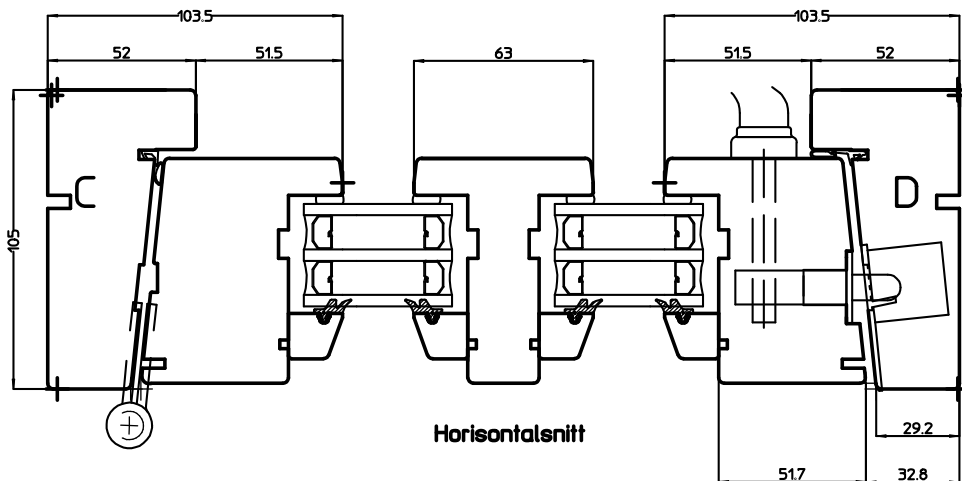

Storleksguide

BREDD	HFDFK Helglasad enkeldörr						HFDKD Helglasad pardörr									
	7	8	9	10	11	12	11	12	13	14	15	16	17	18	19	20
HÖJD HELGLASAD	18															
	19															
	20															
	21	⊙	⊙							⊙	⊙					
	22															
	23															
	24															
	25															

⊙ = Lagervara med härdat glas in- och utvändigt.

Storlekar anges i moduler. 1 modul (M) = 100 mm.

Modulstorleken inkluderar 20 mm drevmån på bredd och höjd (dvs 10 mm runt om).
Exempel:
storlek 5/10 M innebär karm-ytterbredd = 480 mm och karmytterhöjd = 980 mm.
Modulstorlekarna anger m.a.o. minsta storlek som urtaget i väggen där fönstret/dörren skall monteras måste hålla.