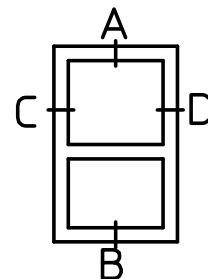

Helglasad altandörr HFDFK

3-glas trä

Produktfamilj	3-glas trä.
Produkttyp	Helglasad altandörr; enkel- och pardörr.
Öppningsbarhet	Utåtgående sidohängd.
Material	Trä
Namn	HFDKF/HFDKFP.
Glas	3-glas isolerruta.
U-värde	1,3.
Ljudreduktion	Rw= 32 dB.
Karmdjup	105 mm.
Glasdagmått	Se måttsatt ritning.
Trädetaljer	Lamellimad svensk furu enligt SFDK.
Ytbehandling	Obehandlad, vit (NCS-S 0502-Y) och lasyr (ek, teakbrun, nötbrun, brunsvart) finns som standard. Annan kulör som tillval. Slät insida, med allmogeprofil som tillval.
Glasningsutförande	P-märkt 3-glas isolerruta T4-12 energi/argon. Tre 4 mm glas av vilka det innersta är energiglas, 16 mm distansprofil mellan glasen. Innersta spalten fylld med argon.
Hängningsbeslag	Tappbärande lyftgångjärn i förzinkat stål.
Beslag/handtag	Altandörrar levereras med handtag Hoppe Tokyo. Spanjolettens låsklack och toppbeslagen är av härdat stål. Borring för karmhylsor är dolda i stängt läge.
Stängningsbeslag	Nickelfri spanjolett i förzinkat stål med hakkolv.
Vädringsbeslag	Dörrbroms som standard, manövreras med spanjolettens handtag.

Storleksguide

BREDD	HFDFK Helglasad enkeldörr						HFDKD Helglasad pardörr									
	7	8	9	10	11	12	11	12	13	14	15	16	17	18	19	20
HÖJD HELGLASAD	18															
	19															
	20															
	21	⊙	⊙							⊙	⊙					
	22															
	23															
	24															
	25															

⊙ = Lagervara med härdat glas in- och utvändigt.

Storlekar anges i moduler. 1 modul (M) = 100 mm.

Modulstorleken inkluderar 20 mm drevmån på bredd och höjd (dvs 10 mm runt om).
Exempel:
storlek 5/10 M innebär karm-ytterbredd = 480 mm och karmytterhöjd = 980 mm.
Modulstorlekarna anger m.a.o. minsta storlek som urtaget i väggen där fönstret/dörren skall monteras måste hålla.