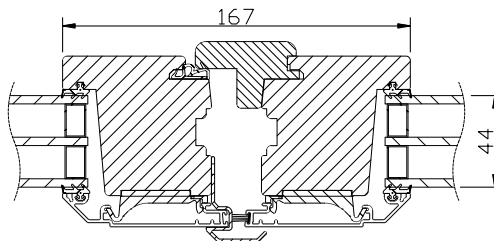

Modul HÖJD	Enkel-/Pardörr
Min	18M
Max	25M

Vertikalsnitt
Tillval, Handikapträskel

Vertikalsnitt

Horizontalsnitt

Horizontalsnitt
Pardörr