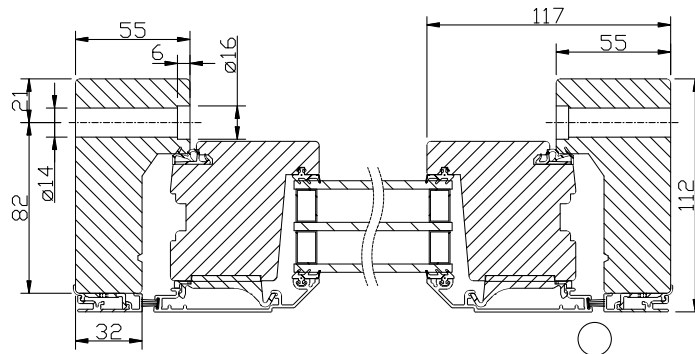

LASERADE

Komponenterna behandlas med en vattenburen lasyr och en vattenbaserad lasyrlack på samtliga ytor.

MONTERING:

Karmsidorna är förborrade för karminfästning.

Täckpluggar medföljer.

Modul BREDD	Enkeldörr	Pardörr
Min	6M	12M
Max	11M	20M

Modul HÖJD	Enkel-/Pardörr
Min	18M
Max	25M

Vertikalsnitt
Tillval, Handikapträskel

Vertikalsnitt

Horizontalsnitt

Horizontalsnitt
Pardörr