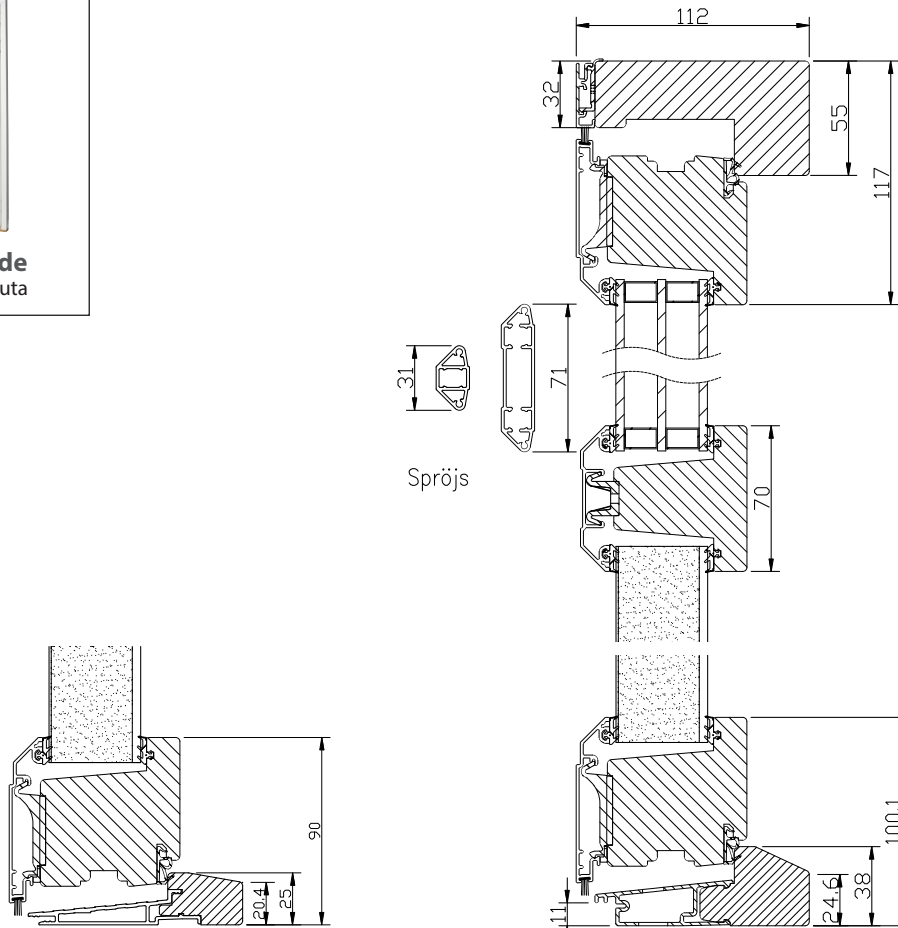

På pardörr är alltid vänster dörrhalva utifrån sett gångdörr höger dörrhalva försedd med spanjolettstyrda kantreglar med handtag insida.

In- och utvändigt handtag samt utvändigt täckbricka och invändigt manövernred i mattkrom utförande medlevereras.

LASERADE

Komponenterna behandlas med en vattenburen lasyr och en vattenbaserad lasyrlack på samtliga ytor.

MONTERING:

Karmsidorna är förborrade för karminfästning.

Täckpluggar medföljer.

Modul BREDD	Enkeldörr	Pardörr
Min	6M	12M
Max	11M	20M

Modul HÖJD	Enkel-/Pardörr
Min	18M
Max	25M

Vertikalsnitt
Tillval, Handikapträskel

Vertikalsnitt

Horizontalsnitt

Horizontalsnitt
Pardörr