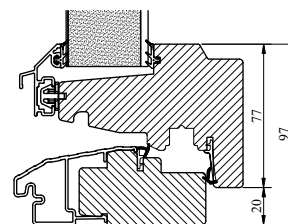

Tillval: Traditionell tröskel