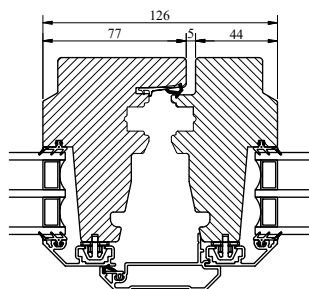

MONTERING:

Karmsidorna är förborrade för karminfästning typ karmhylsa. Täckpluggar medföljer.

Modul BREDD	Enkeldörr	Pardörr
Min	6M	12M
Max	10M	20M

Modul HÖJD	Enkel-/Pardörr
Min	18M
Max	25M

Vertikalsnitt

Horizontalsnitt