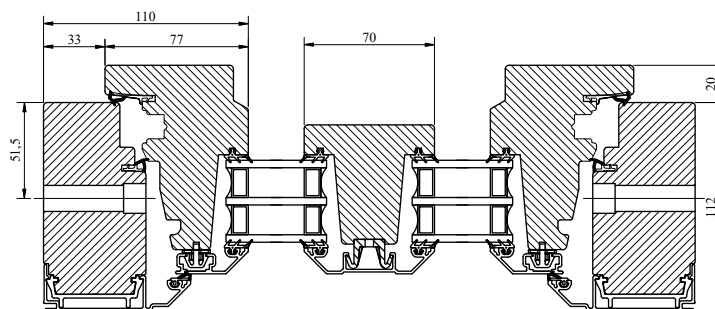

Fönsterdörr enkelbåge

Inåtgående 3-glas isolerruta

VIRKESKVALITET:

Lamellimmad furu

UTFÖRANDE & BESLAGNING

Insida i trä. Utsida med aluminiumbeklädning.

Sidohängd inåtgående fönsterdörr med enkelbåge.

Karm och bågförband är limmade och spikade/skruvade.

MONTERING:

Karmsidorna är förborrade för karminfästning typ karmhylsa. Täckpluggar medföljer.

Modul BREDD	Enkeldörr	Pardörr
Min	6M	12M
Max	10M	20M

Modul HÖJD	Enkel-/Pardörr
Min	18M
Max	25M

Vertikalsnitt

Horizontalsnitt