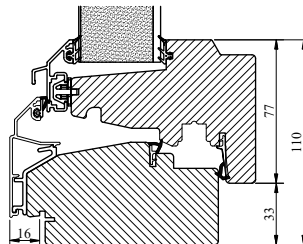

Fönsterdörr enkelbåge

Inåtgående 3-glas isolerruta

VIRKESKVALITET:

Lamellimmad furu

UTFÖRANDE & BESLAGNING

Insida i trä. Utsida med aluminiumbeklädning.

Sidohängd inåtgående fönsterdörr med enkelbåge.

Karm och bågförband är limmade och spikade/skruvade.

MONTERING:

Karmsidorna är förborrade för karminfästning typ karmhylsa. Täckpluggar medföljer.

Modul BREDD	Enkeldörr	Pardörr
Min	6M	12M
Max	10M	20M

Modul HÖJD	Enkel-/Pardörr
Min	18M
Max	25M

Vertikalsnitt

Horizontalsnitt