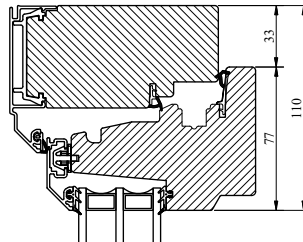

MONTERING:

Karmsidorna är förborrade för karminfästning typ karmhylsa. Täckpluggar medföljer.

Modul BREDD	Enkeldörr	Pardörr
Min	6M	12M
Max	10M	20M

Modul HÖJD	Enkel-/Pardörr
Min	18M
Max	25M

Vertikalsnitt

Horizontalsnitt