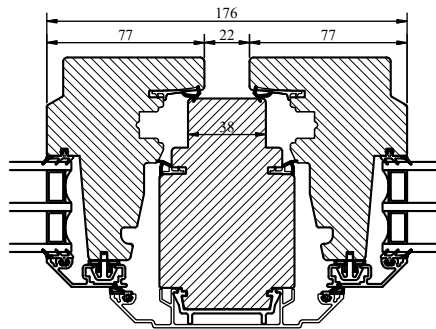

Horizontalsnitt karm mittpost