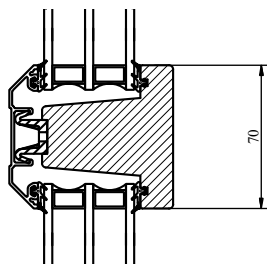

Modul Underkantshängda	1-luft BREDD	1-luft HÖJD
Min	6M*	4M
Max	18M**	10M

\* Minsta bredd 620mm  
\*\* Bredd 16-18 maxhöjd 8M

Vertikalsnitt

Vertikalsnitt karm tvärpost

Horizontalsnitt

Horizontalsnitt mötesbåge

Liggande och stående bågpost

Horizontalsnitt karm mittpost