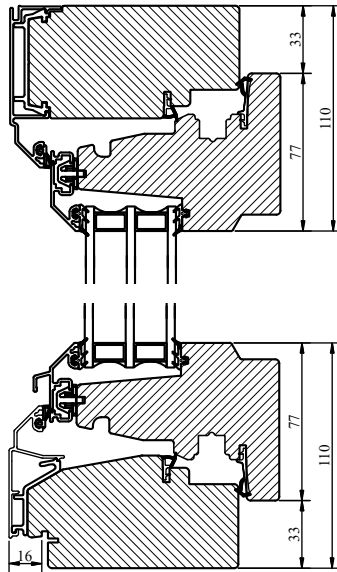

#### MONTERING:

Karmsidorna är förborrade för karminfästning. Täckpluggar medföljer.

Modul BREDD	1-luft	2-luft	3-luft
Min	4M	9M	14M
Max	15M	28M	30M

Modul HÖJD	1-luft	2-luft	3-luft
Min	5M	9M	14M
Max	21M	27M	27M

Modul Underkantshängda	1-luft BREDD	1-luft HÖJD
Min	6M*	4M
Max	18M**	10M

\* Minsta bredd 620mm  
\*\* Bredd 16-18 maxhöjd 8M

Vertikalsnitt

Vertikalsnitt karm tvärpost

Horizontalsnitt

Horizontalsnitt mötesbåge