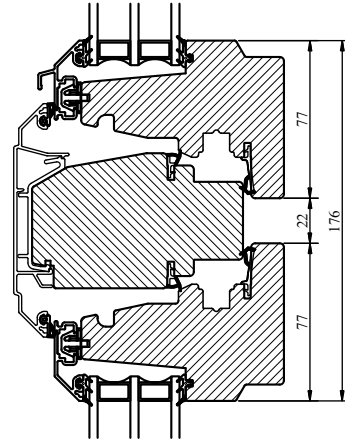

#### MONTERING:

Karmsidorna är förborrade för karminfästning. Täckpluggar medföljer.

Modul BREDD	1-luft	2-luft	3-luft
Min	4M	9M	14M
Max	15M	28M	30M

Modul HÖJD	1-luft	2-luft	3-luft
Min	5M	9M	14M
Max	21M	27M	27M

Modul Underkantshängda	1-luft BREDD	1-luft HÖJD
Min	6M*	4M
Max	18M**	10M

\* Minsta bredd 620mm  
\*\* Bredd 16-18 maxhöjd 8M

Vertikalsnitt

Vertikalsnitt karm tvärpost

Horizontalsnitt

Horizontalsnitt mötesbåge