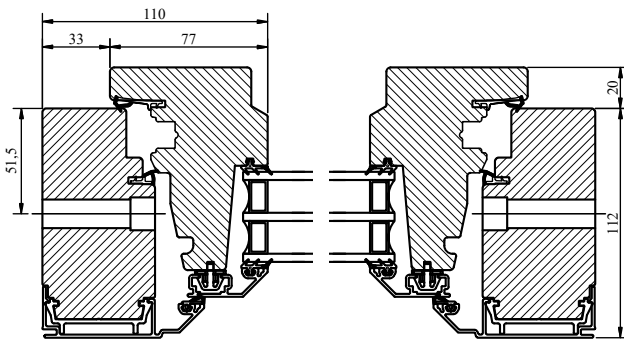

Modul Underkantshängda	1-luft BREDD	1-luft HÖJD
Min	6M*	4M
Max	18M**	10M

\* Minsta bredd 620mm  
\*\* Bredd 16-18 maxhöjd 8M

Vertikalsnitt

Vertikalsnitt karm tvärpost

Horizontalsnitt

Horizontalsnitt mötesbåge