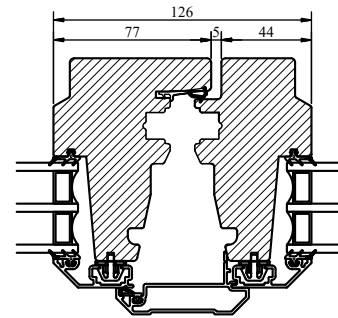

Modul Underkantshängda	1-luft BREDD	1-luft HÖJD
Min	6M*	4M
Max	18M**	10M

\* Minsta bredd 620mm  
\*\* Bredd 16-18 maxhöjd 8M

Vertikalsnitt

Vertikalsnitt karm tvärpost

Horizontalsnitt

Horizontalsnitt mötesbåge

Liggande och stående bågpost

Horizontalsnitt karm mittpost