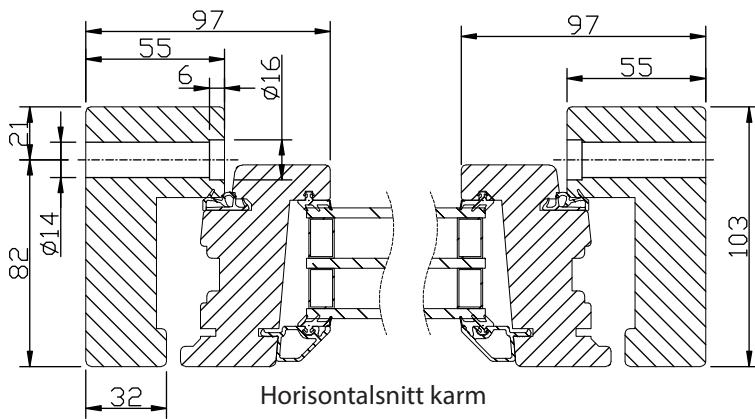

Modul HÖJD	1-luft <input type="checkbox"/>
Min	4M
Max	5M

Max glasvikt = 60kg.

Vertikalsnitt

Vertikalsnitt
bågpost

Horizontalsnitt karm

Vertikalsnitt
karmpost

Horizontalsnitt karmpost

Vid samtliga kulörer
förutom standard vit
(NCS S 0502-Y) används
en träglaslist.

Horizontalsnitt bågpost