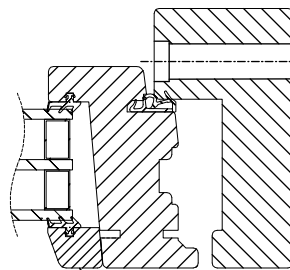

Modul HÖJD	1-luft <input type="checkbox"/>
Min	4M
Max	5M

Max glasvikt = 60kg.

Vertikalsnitt

Vertikalsnitt
bågpost

Horizontalsnitt karm

Vertikalsnitt
karmpost

Horizontalsnitt karmpost

Vid samtliga kulörer
förutom standard vit
(NCS S 0502-Y) används
en träglaslist.

Horizontalsnitt bågpost