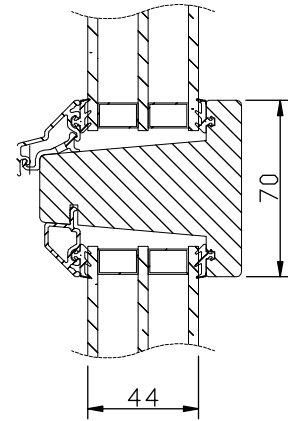

LASERADE
Komponenterna behandlas med en vattenburen lasyr och en vattenbaserad lasyrlack på samtliga ytor.

MONTERING:

Karmsidorna är förborrade för karminfästning.

Täckpluggar medföljer.

Modul BREDD	1-luft <input type="checkbox"/>	2-luft <input type="checkbox"/>
Min	4M	10M
Max	18M	30M

Modul HÖJD	1-luft <input type="checkbox"/>
Min	4M
Max	5M

Max glasvikt = 60kg.

Vertikalsnitt

Vertikalsnitt
bågpost

Horizontalsnitt karm

Vertikalsnitt
karmpost

Horizontalsnitt karmpost

Vid samtliga kulörer
förutom standard vit
(NCS S 0502-Y) används
en träglaslist.

Horizontalsnitt bågpost