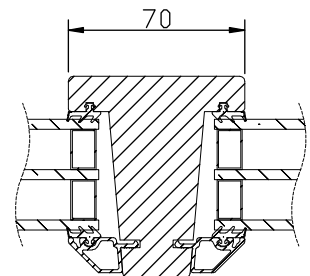

Modul HÖJD	1-luft <input type="checkbox"/>
Min	4M
Max	5M

Max glasvikt = 60kg.

Vertikalsnitt

Vertikalsnitt
bågpost

Horizontalsnitt karm

Vertikalsnitt
karmpost

Horizontalsnitt karmpost

Vid samtliga kulörer
förutom standard vit
(NCS S 0502-Y) används
en träglaslist.

Horizontalsnitt bågpost