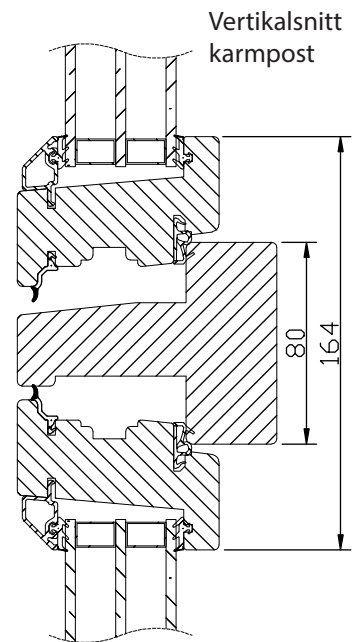

Karmförband limmade och spikade/skruvade.

Bågförband limmade och spikade.

Spårmonterade tätningslister i bågen.

Utanpåliggande persienn/plissé kan monteras på bågens rumssida.
Ej fabriksmonterad.

Kan förses med infälld spaltventil i karmen, 40 cm²

LASERADE
Komponenterna behandlas med en vattenburen lasyr och en vattenbaserad lasyrlack på samtliga ytor.

MONTERING:

Karmsidorna är förborrade för karminfästning.

Täckpluggar medföljer.

Modul BREDD	1-luft <input type="checkbox"/>	2-luft <input type="checkbox"/>
Min	4M	10M
Max	18M	30M

Modul HÖJD	1-luft <input type="checkbox"/>
Min	4M
Max	5M

Max glasvikt = 60kg.

Vertikalsnitt

Vertikalsnitt
bågpost

Horizontalsnitt karm

Vertikalsnitt
karmpost

Horizontalsnitt karmpost

Vid samtliga kulörer
förutom standard vit
(NCS S 0502-Y) används
en träglaslist.

Horizontalsnitt bågpost