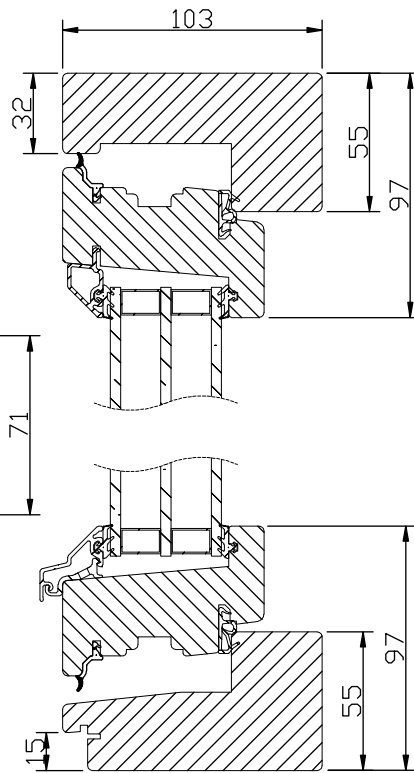

Karmförband limmade och spikade/skruvade.

Bågförband limmade och spikade.

Spårmonterade tätningslister i bågen.

Utanpåliggande persienn/plissé kan monteras på bågens rumssida.
Ej fabriksmonterad.

Kan förses med infälld spaltventil i karmen, 40 cm²

LASERADE
Komponenterna behandlas med en vattenburen lasyr och en vattenbaserad lasyrlack på samtliga ytor.

MONTERING:

Karmsidorna är förborrade för karminfästning.

Täckpluggar medföljer.

Modul BREDD	1-luft <input type="checkbox"/>	2-luft <input type="checkbox"/>
Min	4M	10M
Max	18M	30M

Modul HÖJD	1-luft <input type="checkbox"/>
Min	4M
Max	5M

Max glasvikt = 60kg.

Vertikalsnitt

Vertikalsnitt
bågpost

Horizontalsnitt karm

Vertikalsnitt
karmpost

Horizontalsnitt karmpost

Vid samtliga kulörer
förutom standard vit
(NCS S 0502-Y) används
en träglaslist.

Horizontalsnitt bågpost