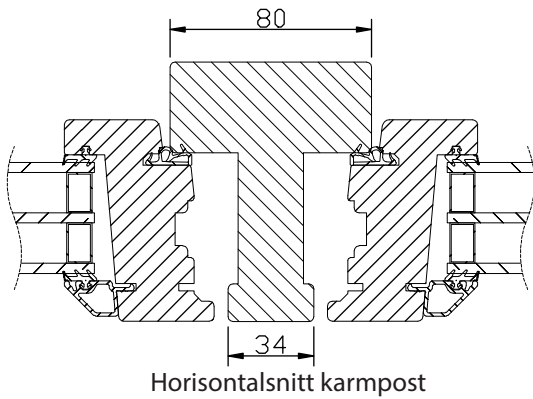

Spanjolett med 22mm kantskena och inbrottshämmande svampkolv.

2 st. låspunkter upp till 12M och 3 st. från 13M och uppåt.

Handtag i mattkrom utförande medlevereras.

Slutbleck med ventilationsläge 20mm öppning och med snedställda skruvar för optimal hållfasthet.

LASERADE
Komponenterna behandlas med en vattenburen lasyr och en vattenbaserad lasyrlack på samtliga ytor.

MONTERING:

Karmsidorna är förborrade för karminfästning.

Täckpluggar medföljer.

Modul BREDD	1-luft <input type="checkbox"/>	2-luft <input type="checkbox"/>
Min	4M	10M
Max	18M	30M

Modul HÖJD	1-luft <input type="checkbox"/>
Min	4M
Max	5M

Max glasvikt = 60kg.

Vertikalsnitt

Vertikalsnitt
bågpost

Horizontalsnitt karm

Vertikalsnitt
karmpost

Horizontalsnitt karmpost

Vid samtliga kulörer
förutom standard vit
(NCS S 0502-Y) används
en träglaslist.

Horizontalsnitt bågpost