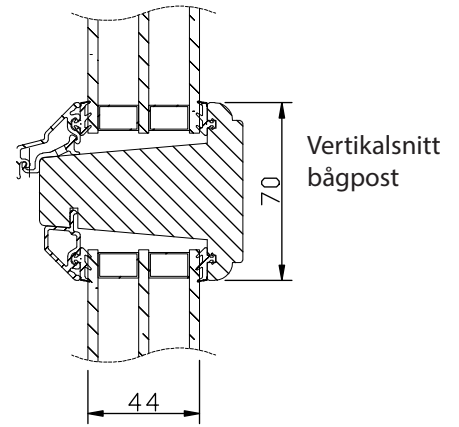

### UTFÖRANDE & BESLAGNING:

In- utsida i trä

Lamellimmad enkelbåge med monterad 3-glas isolerruta.

Glidskenebeslaget svänger bågen 180°  
Ingen del av bågen svänger innanför karmen.

Karmförband limmade och spikade/skruvade.

modul HÖJD	1-luft	2-luft	3-luft
	□	□	□
min	5M	10M	15M
max	16M	27M	27M

Max glasvikt = 60kg.

Större fönster (brytpunkt 2,5 m<sup>2</sup> kym/luft) glasas med 2-glas isolerruta.  
U-värde 1,6

Spröjs

Vertikalsnitt