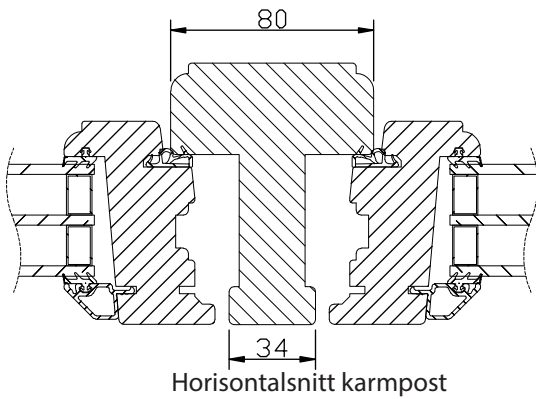

Horizontalsnitt karmpost