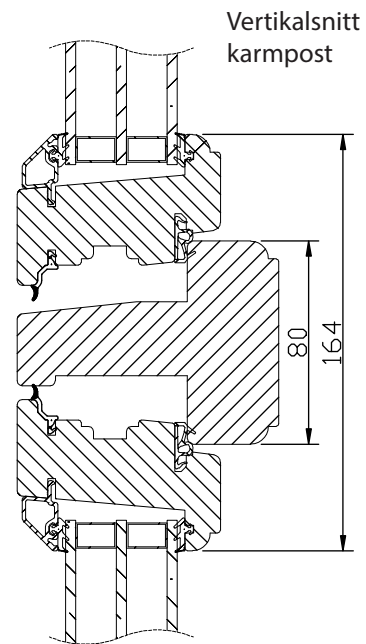

Vertikalsnitt
karmpost