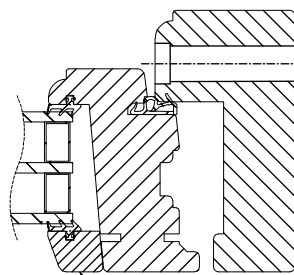

### UTFÖRANDE & BESLAGNING:

In- utsida i trä

Lamellimmad enkelbåge med monterad 3-glas isolerruta.

Glidskenebeslaget svänger bågen 180°  
Ingen del av bågen svänger innanför karmen.

Karmförband limmade och spikade/skruvade.

Vertikalsnitt  
bågpost

Horizontalsnitt karm

Vertikalsnitt  
karmpost

Horizontalsnitt karmpost

Vid samtliga kulörer  
förutom standard vit  
(NCS S 0502-Y) används  
en träglaslist.

Horizontalsnitt bågpost