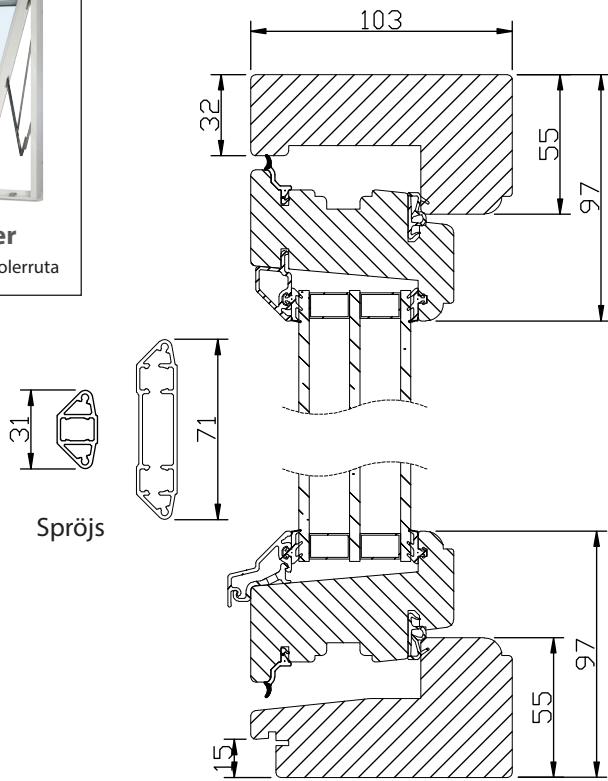

Bågförband limmade och spikade.

Spårmonterade tätningslister i bågen.

Utanpåliggande persienn/plissé kan monteras på bågens rums-  
sida. Ej fabriksmonterad.

Kan förses med infälld spaltventil i karmen, 40 cm<sup>2</sup>

### MONTERING:

Karmsidorna är förborrade för karminfästning.  
Täckpluggar medföljer.

Monterings- och skötselanvisning medföljer varje fönster.

modul BREDD	1-luft	2-luft	3-luft
	□	□□	□□□
min	5M	10M	15M
max	18M	30M	30M

modul HÖJD	1-luft	2-luft	3-luft
	□	□	□
min	5M	10M	15M
max	16M	27M	27M

Max glasvikt = 60kg.

Större fönster (brytpunkt 2,5 m<sup>2</sup> kym/luft) glasas med 2-glas isolerruta.  
U-värde 1,6

Spröjs

Vertikalsnitt