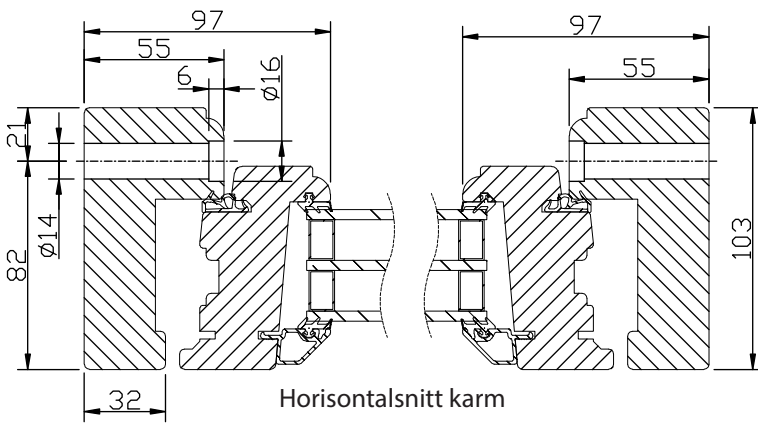

Horizontalsnitt karm