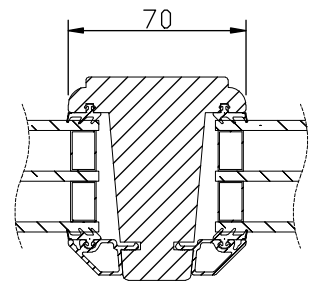

Horizontalsnitt bågpost