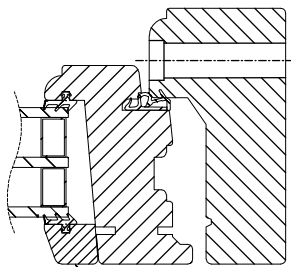

*) t.o.m. bredd 10M. Bredd 11M -> max höjd 16M

Spröjs

Vertikalsnitt

Vertikalsnitt karm tvärpost

Horizontalsnitt Bågpost

Horizontalsnitt

Vertikalsnitt Bågpost

Vid samtliga kulörer förutom standard vit (NCS S 0502-Y) används en träglaslist.

Horizontalsnitt karmpost