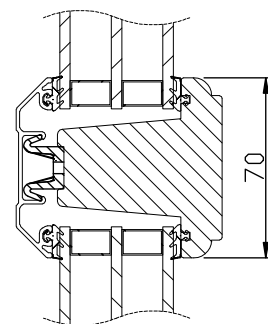

LASERADE

Komponenterna behandlas före ihopsättning med en vattenburen lasyr och en vattenburen lasyrlack på samtliga ytor.

MONTERING:

Karmsidorna är förborrade för karminfästning. Täckpluggar medföljer.

modul BREDD	1-luft	2-luft	3-luft
	<input type="checkbox"/>	<input type="checkbox"/>	<input type="checkbox"/>
min	5M	10M	15M
max	10M	19M	29M

modul HÖJD	1-luft
	<input type="checkbox"/>
min	5M
max	16M

Spröjs

Vertikalsnitt

Horizontalsnitt

Vertikalsnitt bågpost

Horizontalsnitt karm mittpost

Horizontalsnitt bågpost