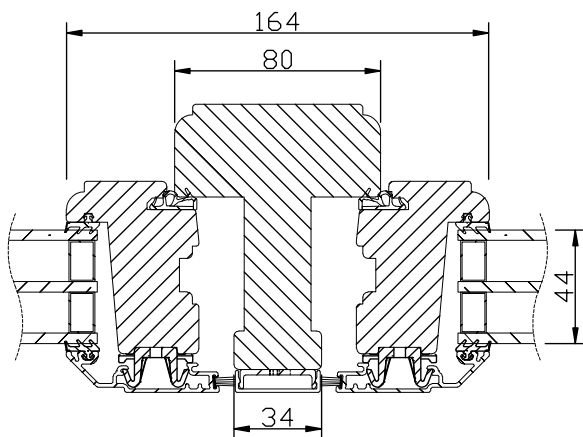

modul HÖJD	1-luft
	<input type="checkbox"/>
min	5M
max	16M

Spröjs

Vertikalsnitt

Horizontalsnitt

Vertikalsnitt bågpost

Horizontalsnitt karm mittpost

Horizontalsnitt bågpost