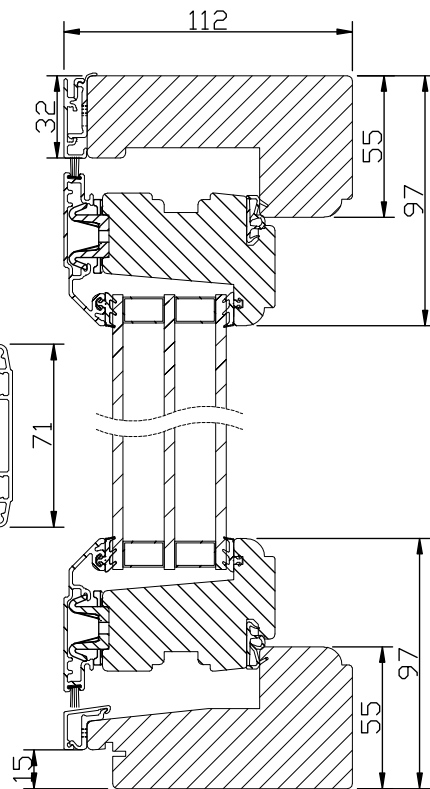

LASERADE

Komponenterna behandlas före ihopsättning med en vattenburen lasyr och en vattenburen lasyrlack på samtliga ytor.

MONTERING:

Karmsidorna är förborrade för karminfästning. Täckpluggar medföljer.

modul BREDD	1-luft	2-luft	3-luft
	<input type="checkbox"/>	<input type="checkbox"/>	<input type="checkbox"/>
min	5M	10M	15M
max	10M	19M	29M

modul HÖJD	1-luft
	<input type="checkbox"/>
min	5M
max	16M

Spröjs

Vertikalsnitt

Horizontalsnitt

Vertikalsnitt bågpost

Horizontalsnitt karm mittpost

Horizontalsnitt bågpost