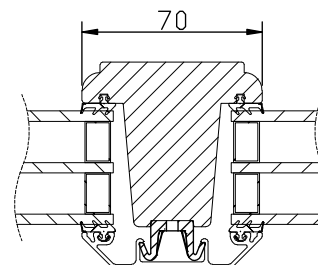

LASERADE

Komponenterna behandlas före ihopsättning med en vattenburen lasyr och en vattenburen lasyrlack på samtliga ytor.

MONTERING:

Karmsidorna är förborrade för karminfästning. Täckpluggar medföljer.

modul BREDD	1-luft	2-luft	3-luft
	<input type="checkbox"/>	<input type="checkbox"/>	<input type="checkbox"/>
min	5M	10M	15M
max	10M	19M	29M

modul HÖJD	1-luft
	<input type="checkbox"/>
min	5M
max	16M

Spröjs

Vertikalsnitt

Horizontalsnitt

Vertikalsnitt bågpost

Horizontalsnitt karm mittpost

Horizontalsnitt bågpost