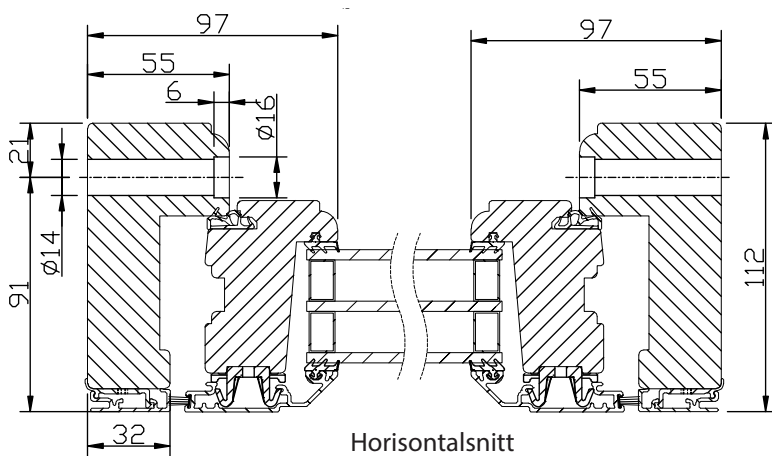

LASERADE

Komponenterna behandlas före ihopsättning med en vattenburen lasyr och en vattenburen lasyrlack på samtliga ytor.

MONTERING:

Karmsidorna är förborrade för karminfästning. Täckpluggar medföljer.

modul BREDD	1-luft	2-luft	3-luft
	<input type="checkbox"/>	<input type="checkbox"/>	<input type="checkbox"/>
min	5M	10M	15M
max	10M	19M	29M

modul HÖJD	1-luft
	<input type="checkbox"/>
min	5M
max	16M

Spröjs

Vertikalsnitt

Horizontalsnitt

Vertikalsnitt bågpost

Horizontalsnitt karm mittpost

Horizontalsnitt bågpost