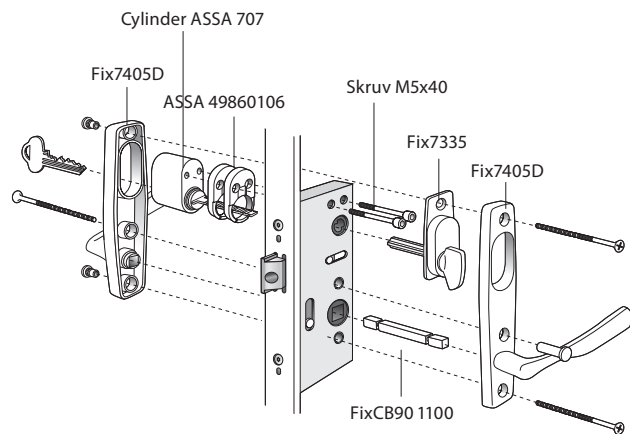

Låsdetaljer Fönsterdörr

Utåtgående 3-glas isolerruta

SP FD Std. Spärrvred insida,
täckbricka utsida

Antal	Benämning
2	Handtag SP rak m långskylt
1	Lössprint 110 mm
1	Vred Fix 7335, sprintlängd 36 mm
1	Täckbricka Fix 7323
3	Skruv M5x87
3	Skruvmottagare M5 ASSA 802976

SP FD Cylinder insida,
täckbricka utsida

Antal	Benämning
2	Handtag SP rak m långskylt
1	Lössprint 110 mm
1	Cylinder ASSA 707 802790
1	Förhöjningsdel ASSA 49860106
1	Skyddsbricka Fix 5167
2	Skruv M5x40
1	Täckbricka Fix 7323
3	Skruv M5x87
3	Skruvmottagare M5 ASSA 802976

SP FD Spärrvred insida, cylinder utsida	
Antal	Benämning
2	Handtag SP rak m långskylt
1	Lössprint 110 mm
1	Cylinder ASSA 707
1	Förhöjningsdel ASSA 49860106
2	Skruv M5x40
1	Vred Fix 7335, sprintlängd 36 mm
3	Skruv M5x87
3	Skruvmottagare M5 ASSA 802976

SP FD Cylinder insida, cylinder utsida	
Antal	Benämning
1	Handtag SP rak m långskylt
1	Handtag SP rak m långskylt rokok
1	Lössprint 110 mm
1	Cylinderpar 708, 806138
2	Förhöjningsdel ASSA 49860106
2	Cylinderskruv M5x63 mm
3	Skruv M5x87
3	Skruvmottagare M5 ASSA 802976