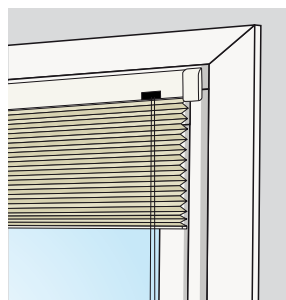

## Båg- respektive karmmontage

Plisségardin levereras som standard för bågmontage i öppningsbara fönster och altandörrar (bild 1).

Till sidhängda fönster och altandörrar: välj bågmontage då montering i karm ej är möjlig. Plisségardiner går emot handtaget i nedhissat läge.

Bild 1.  
Bågmontage -  
öppningsbart fönster

Bild 2.  
Karmmontage -  
öppningsbart fönster

Bild 3.  
Karmmontage - fast karm