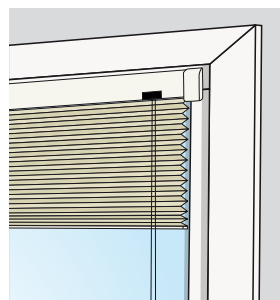

## Båg- respektive karmmontage

Plisségardin levereras som standard för bågmontage i öppningsbara fönster och altandörrar (bild 1).

Till sidhängda fönster och altandörrar: välj bågmontage då montering i karm ej är möjlig. Plisségardiner går emot handtaget i nedhissat läge.

Bild 1.  
Bågmontage -  
öppningsbart fönster

Bild 2.  
Karmmontage -  
öppningsbart fönster

Bild 3.  
Karmmontage - fast karm