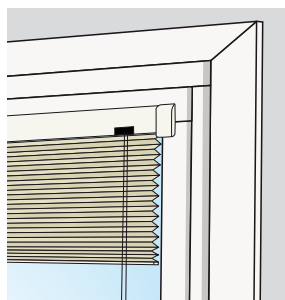

## Båg- respektive karmmontage

Plisségardin levereras som standard för bågmontage i öppningsbara fönster och altandörrar (bild 1).

Till sidhängda fönster och altandörrar: välj bågmontage då montering i karm ej är möjlig. Plisségardiner går emot handtaget i nedhissat läge.

Till vridfönster med fast mittstycke (glasdelande post) välj karmmontage för att undvika fler persienner i samma fönsterbåge (bild 2).

Till fasta fönster levereras plisségardiner för karmmontage (bild 3).

Bild 1.  
Bågmontage -  
öppningsbart fönster

Bild 2.  
Karmmontage -  
öppningsbart fönster

Bild 3.  
Karmmontage - fast karm