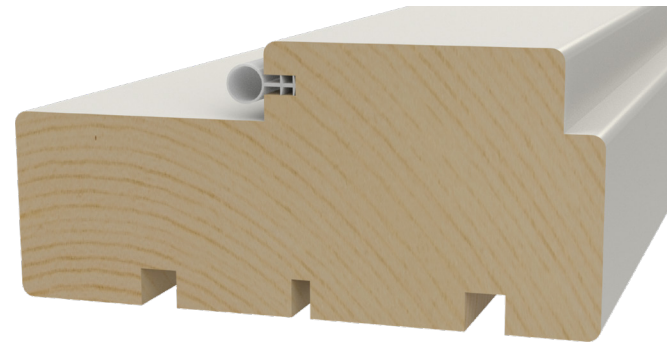

SILJAN 1

LEKSAND 2

IDRE 3

LEKSAND 4

Karm

Karmar finns i flera olika varianter och med olika typer av trösklar, standard är tröskelplatta i massiv ek men alternativ för badrum och med anslag finns också.

På lager finns vitmålad kvalitetskarm i kvistfri furu med tätningslist och 2 olika djup - 92 och 118 mm.

Karmset
Djup 92 och 118 mm

Tröskelplatta standard

Tröskelplatta för badrum

Tröskel med anslag

Kvalitetskarm i kvistfri furu

HANDTAG

Ett innerdörrhandtags uppgift är att hålla dörren stängd när den ska vara det och att kunna öppnas och stängas enkelt.