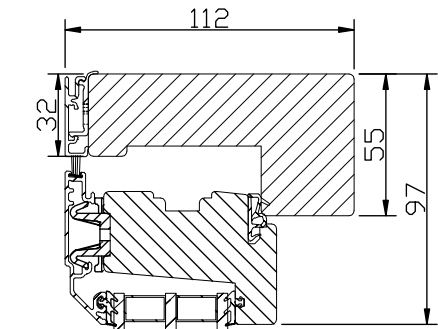

Lamellimmad enkelbåge med monterad 3-glas isolerruta.

Karmförband limmade och spikade/skruvade.

Bågförband limmade och spikade.

Spårmonterade tätningslister i bågen.

Beklädnaden på karmen och bågens utsida av aluminium monterade med snäppbeslag.

modul HÖJD	1-luft □	2-luft □□	3-luft □□□
min	5M	10M	15M
max	18M*	27M	27M

*) t.o.m. bredd 10M. Bredd 11M -> max höjd 16M

GLASNING:

Glasad med P-märkt 3-glas isolerruta T4-16.

Energiglas som standard.

Monterad enligt MTK-system 3, förstärkt.

U-värde 1,2.

Rw-värde 35.

Horizontalsnitt bågpost

Spröjs

Vertikalsnitt

Horizontalsnitt

Vertikalsnitt bågpost

Horizontalsnitt karm mittpost

Vertikalsnitt karm tvärpost