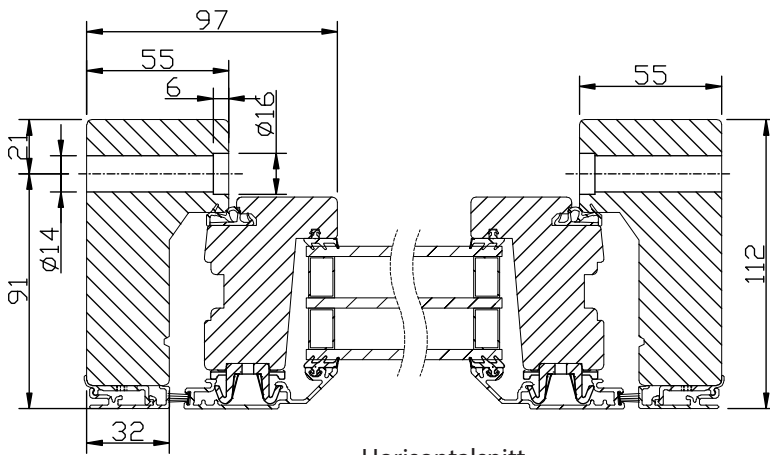

Lamellimmad enkelbåge med monterad 3-glas isolerruta.

Karmförband limmade och spikade/skruvade.

Bågförband limmade och spikade.

Spårmonterade tätningslister i bågen.

Beklädnaden på karmen och bågens utsida av aluminium monterade med snäppbeslag.

modul HÖJD	1-luft □	2-luft □□	3-luft □□□
min	5M	10M	15M
max	18M*	27M	27M

*) t.o.m. bredd 10M. Bredd 11M -> max höjd 16M

GLASNING:

Glasad med P-märkt 3-glas isolerruta T4-16.

Energiglas som standard.

Monterad enligt MTK-system 3, förstärkt.

U-värde 1,2.

Rw-värde 35.

Horizontalsnitt bågpost

Spröjs

Vertikalsnitt

Horizontalsnitt

Vertikalsnitt bågpost

Horizontalsnitt karm mittpost