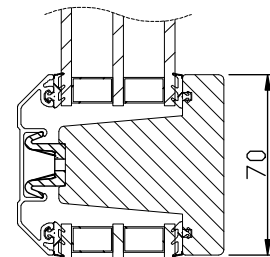

Lamellimmad enkelbåge med monterad 3-glas isolerruta.

Karmförband limmade och spikade/skruvade.

Bågförband limmade och spikade.

Spårmonterade tätningslister i bågen.

Beklädnaden på karmen och bågens utsida av aluminium monterade med snäppbeslag.

modul HÖJD	1-luft □	2-luft □□	3-luft □□□
min	5M	10M	15M
max	18M*	27M	27M

*) t.o.m. bredd 10M. Bredd 11M -> max höjd 16M

GLASNING:

Glasad med P-märkt 3-glas isolerruta T4-16.

Energiglas som standard.

Monterad enligt MTK-system 3, förstärkt.

U-värde 1,2.

Rw-värde 35.

Horizontalsnitt bågpost

Spröjs

Vertikalsnitt

Horizontalsnitt

Vertikalsnitt bågpost

Horizontalsnitt karm mittpost