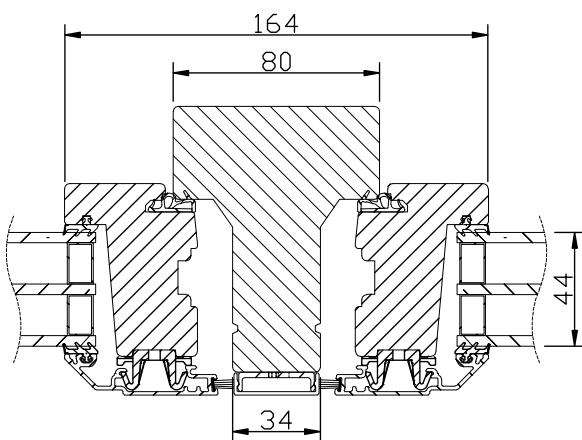

Lamellimmad enkelbåge med monterad 3-glas isolerruta.

Karmförband limmade och spikade/skruvade.

Bågförband limmade och spikade.

Spårmonterade tätningslister i bågen.

Beklädnaden på karmen och bågens utsida av aluminium monterade med snäppbeslag.

modul HÖJD	1-luft □	2-luft □□	3-luft □□□
min	5M	10M	15M
max	18M*	27M	27M

*) t.o.m. bredd 10M. Bredd 11M -> max höjd 16M

GLASNING:

Glasad med P-märkt 3-glas isolerruta T4-16.

Energiglas som standard.

Monterad enligt MTK-system 3, förstärkt.

U-värde 1,2.

Rw-värde 35.

Horizontalsnitt bågpost

Spröjs

Vertikalsnitt

Horizontalsnitt

Vertikalsnitt bågpost

Horizontalsnitt karm mittpost