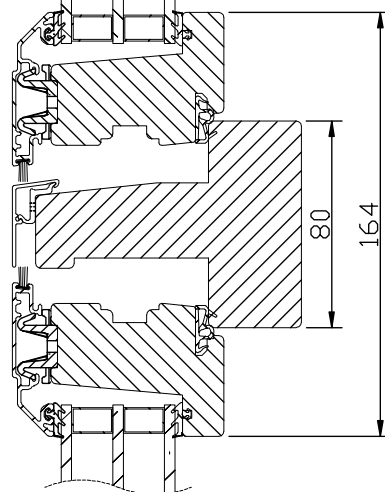

Lamellimmad enkelbåge med monterad 3-glas isolerruta.

Karmförband limmade och spikade/skruvade.

Bågförband limmade och spikade.

Spårmonterade tätningslister i bågen.

Beklädnaden på karmen och bågens utsida av aluminium monterade med snäppbeslag.

modul HÖJD	1-luft □	2-luft □□	3-luft □□□
min	5M	10M	15M
max	18M*	27M	27M

*) t.o.m. bredd 10M. Bredd 11M -> max höjd 16M

GLASNING:

Glasad med P-märkt 3-glas isolerruta T4-16.

Energiglas som standard.

Monterad enligt MTK-system 3, förstärkt.

U-värde 1,2.

Rw-värde 35.

Horizontalsnitt bågpost

Spröjs

Vertikalsnitt

Horizontalsnitt

Vertikalsnitt bågpost

Horizontalsnitt karm mittpost

Vertikalsnitt karm tvärpost