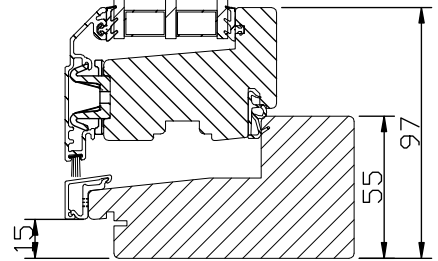

Lamellimmad enkelbåge med monterad 3-glas isolerruta.

Karmförband limmade och spikade/skruvade.

Bågförband limmade och spikade.

Spårmonterade tätningslister i bågen.

Beklädnaden på karmen och bågens utsida av aluminium monterade med snäppbeslag.

modul HÖJD	1-luft □	2-luft □□	3-luft □□□
min	5M	10M	15M
max	18M*	27M	27M

*) t.o.m. bredd 10M. Bredd 11M -> max höjd 16M

GLASNING:

Glasad med P-märkt 3-glas isolerruta T4-16.

Energiglas som standard.

Monterad enligt MTK-system 3, förstärkt.

U-värde 1,2.

Rw-värde 35.

Horizontalsnitt bågpost

Spröjs

Vertikalsnitt

Horizontalsnitt

Vertikalsnitt bågpost

Horizontalsnitt karm mittpost