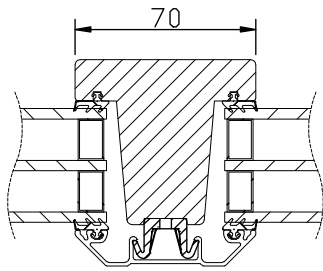

LASERADE

Komponenterna behandlas före ihopsättning med en vattenburen lasyr och en vattenburen lasyrlack på samtliga ytor.

MONTERING:

Karmsidorna är förborrade för karminfästning. Täckpluggar medföljer.

modul BREDD	1-luft	2-luft	3-luft
	□	□□	□□□
min	5M	10M	15M
max	11M	21M	30M

modul HÖJD	1-luft □	2-luft □□	3-luft □□□
min	5M	10M	15M
max	18M*	27M	27M

*) t.o.m. bredd 10M. Bredd 11M -> max höjd 16M

GLASNING:

Glasad med P-märkt 3-glas isolerruta T4-16.

Energiglas som standard.

Monterad enligt MTK-system 3, förstärkt.

U-värde 1,2.

Rw-värde 35.

Horizontalsnitt bågpost

Spröjs

Vertikalsnitt

Horizontalsnitt

Vertikalsnitt bågpost

Horizontalsnitt karm mittpost